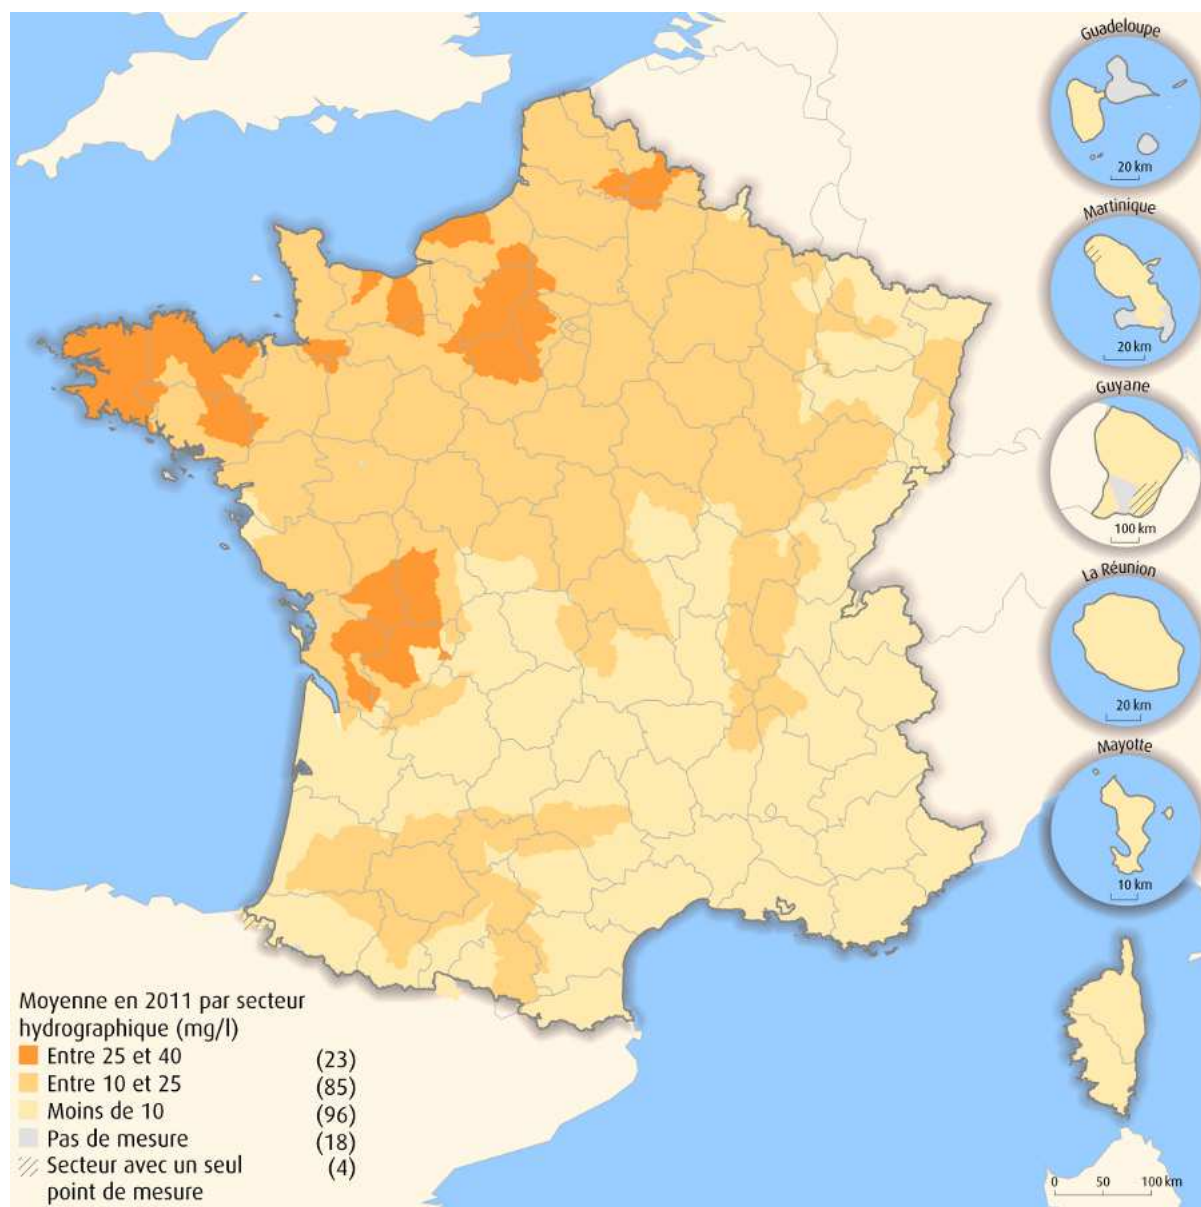

Indicateurs de développement durable territoriaux

Concentrations moyennes en nitrates dans les cours d'eau en 2011

Source : SOeS d'après Agences et offices de l'eau, 2013 - MEDDE, BD Carthage®, 2012

<http://www.statistiques.developpement-durable.gouv.fr/>