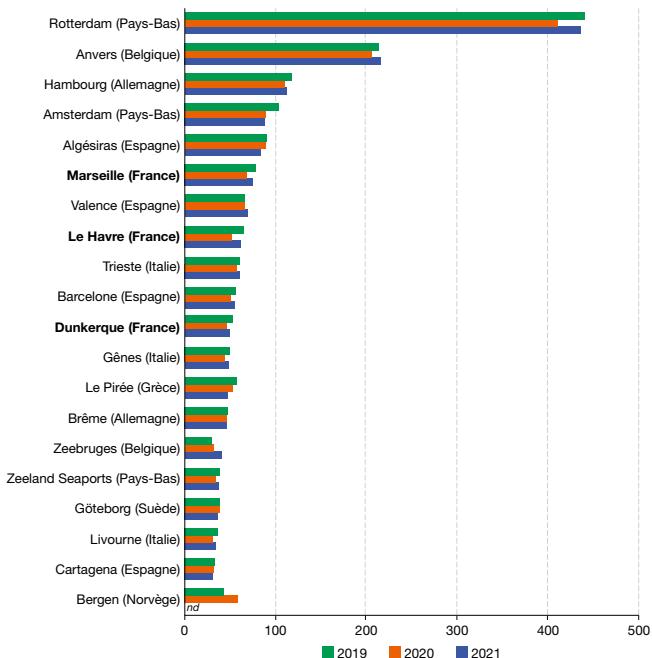

Ports maritimes de marchandises

TRANSPORT MARITIME DE MARCHANDISES DANS LES PRINCIPAUX PORTS EUROPÉENS DE 2019 À 2021

En millions de tonnes

nd = données non disponibles.

Sources : Eurostat ; SDES, Chiffres clés des transports, 2022. Traitements : SDES, 2022