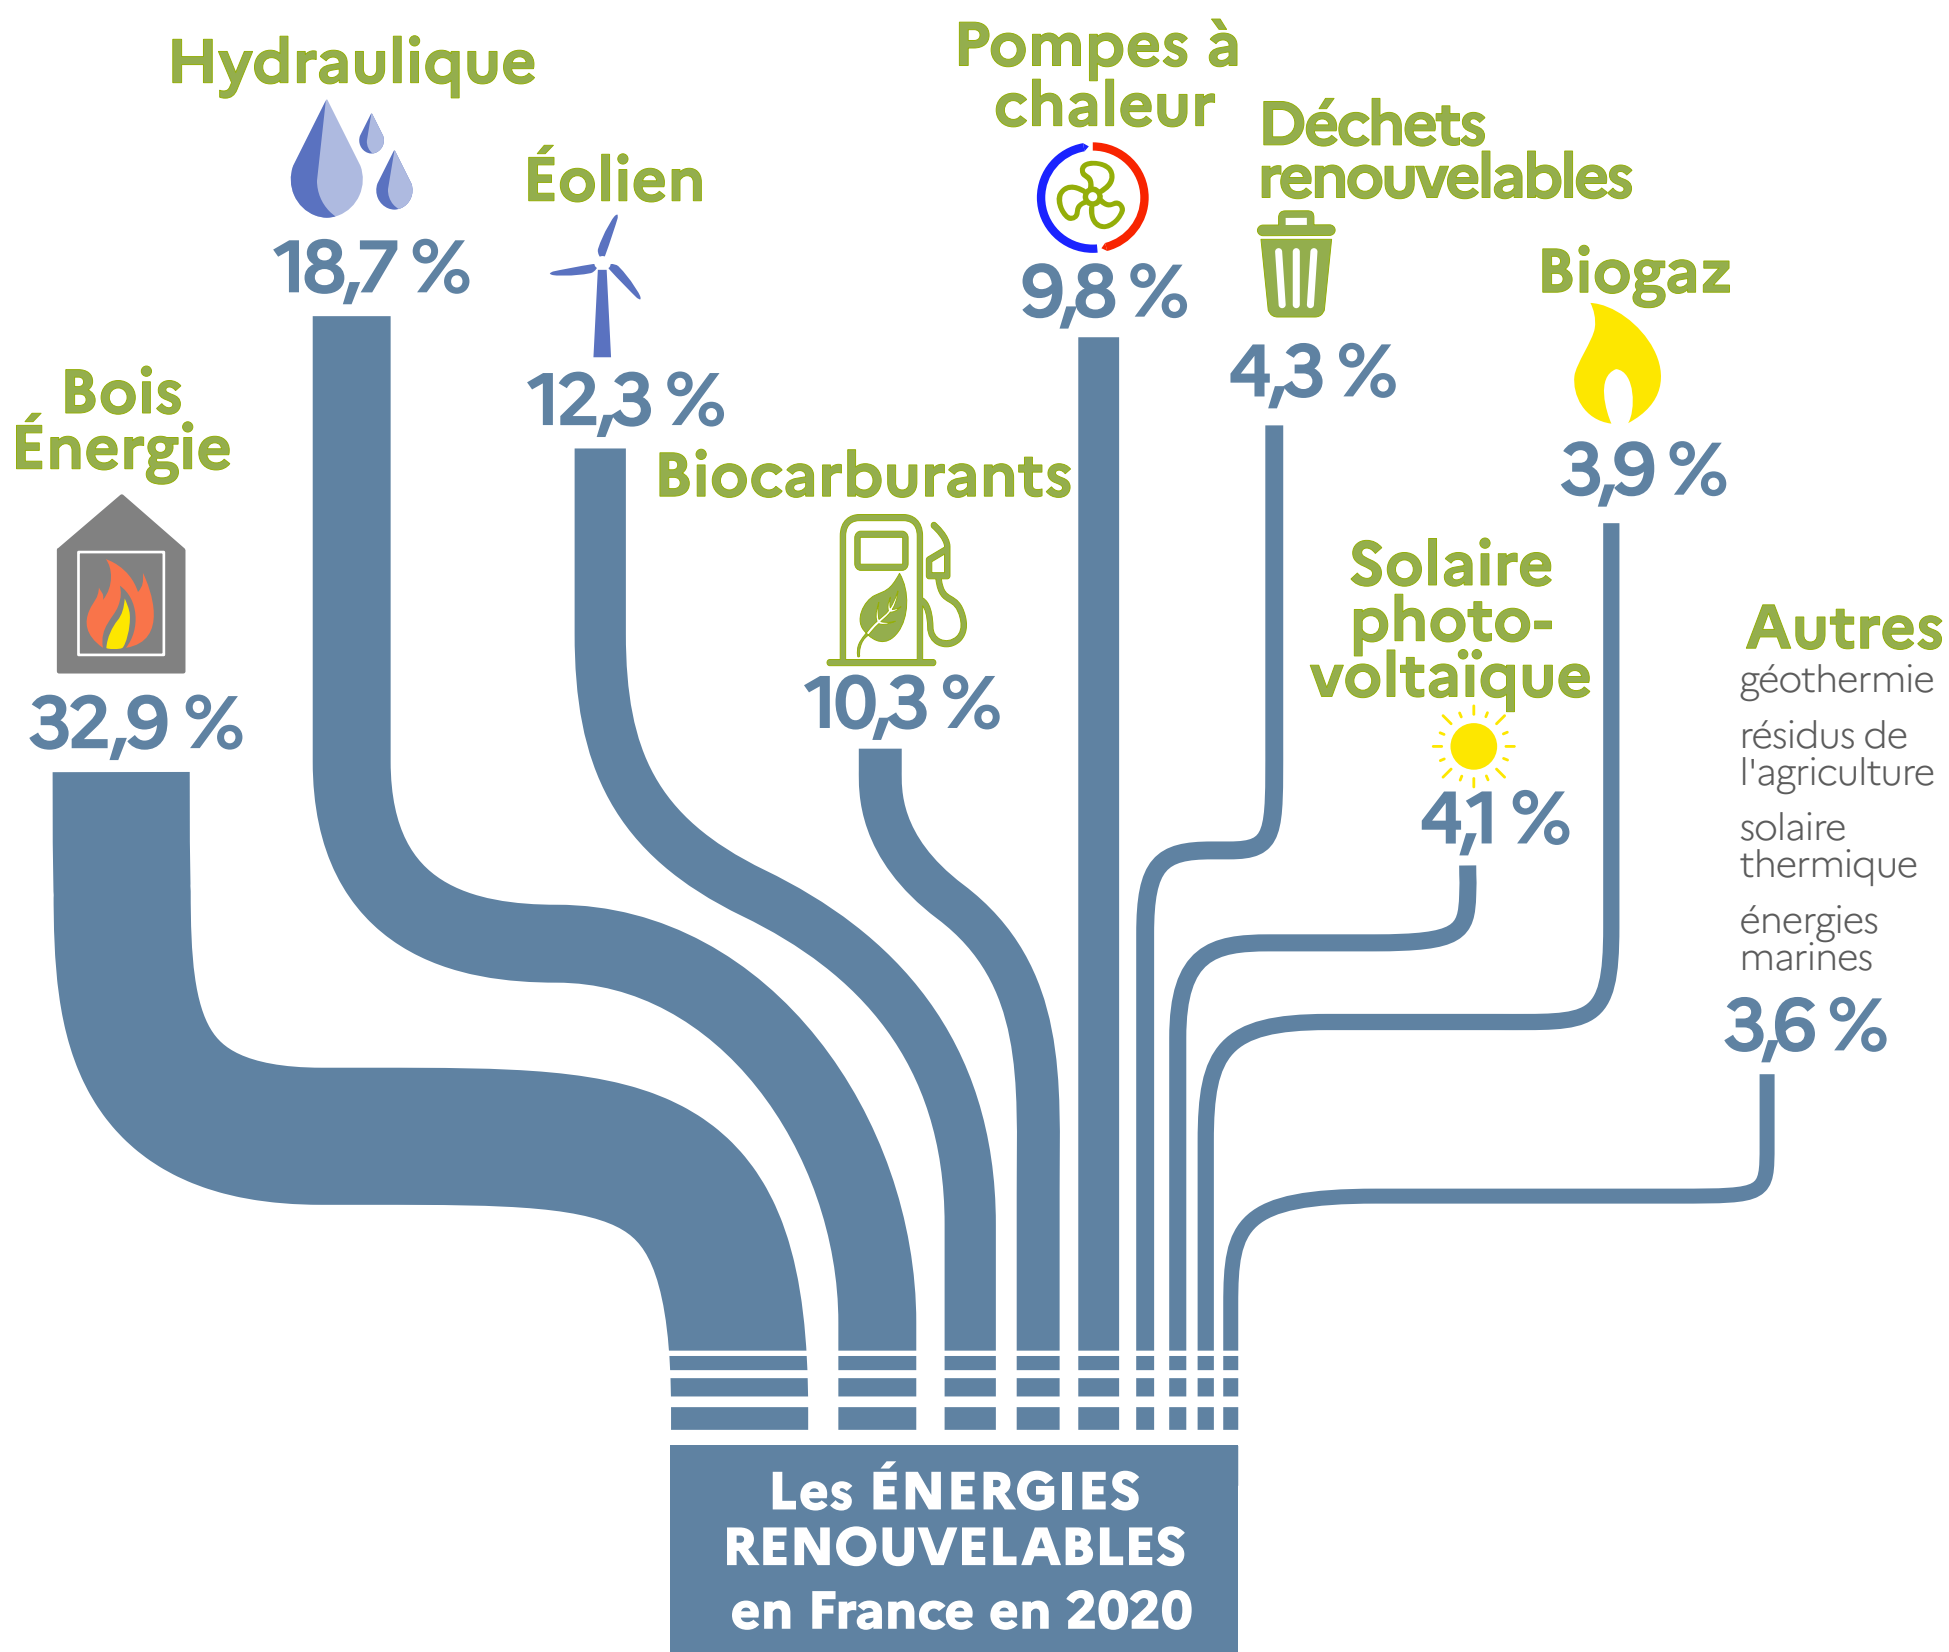

Données clés

Énergies renouvelables

19,1 %

Part des EnR* dans la consommation finale brute d'énergie en France en 2020

+ 84 %

Évolution des EnR* de 1990 à 2020 en France métropolitaine

* EnR : énergies renouvelables.

extrait de : Chiffres clés des énergies renouvelables — Édition 2021