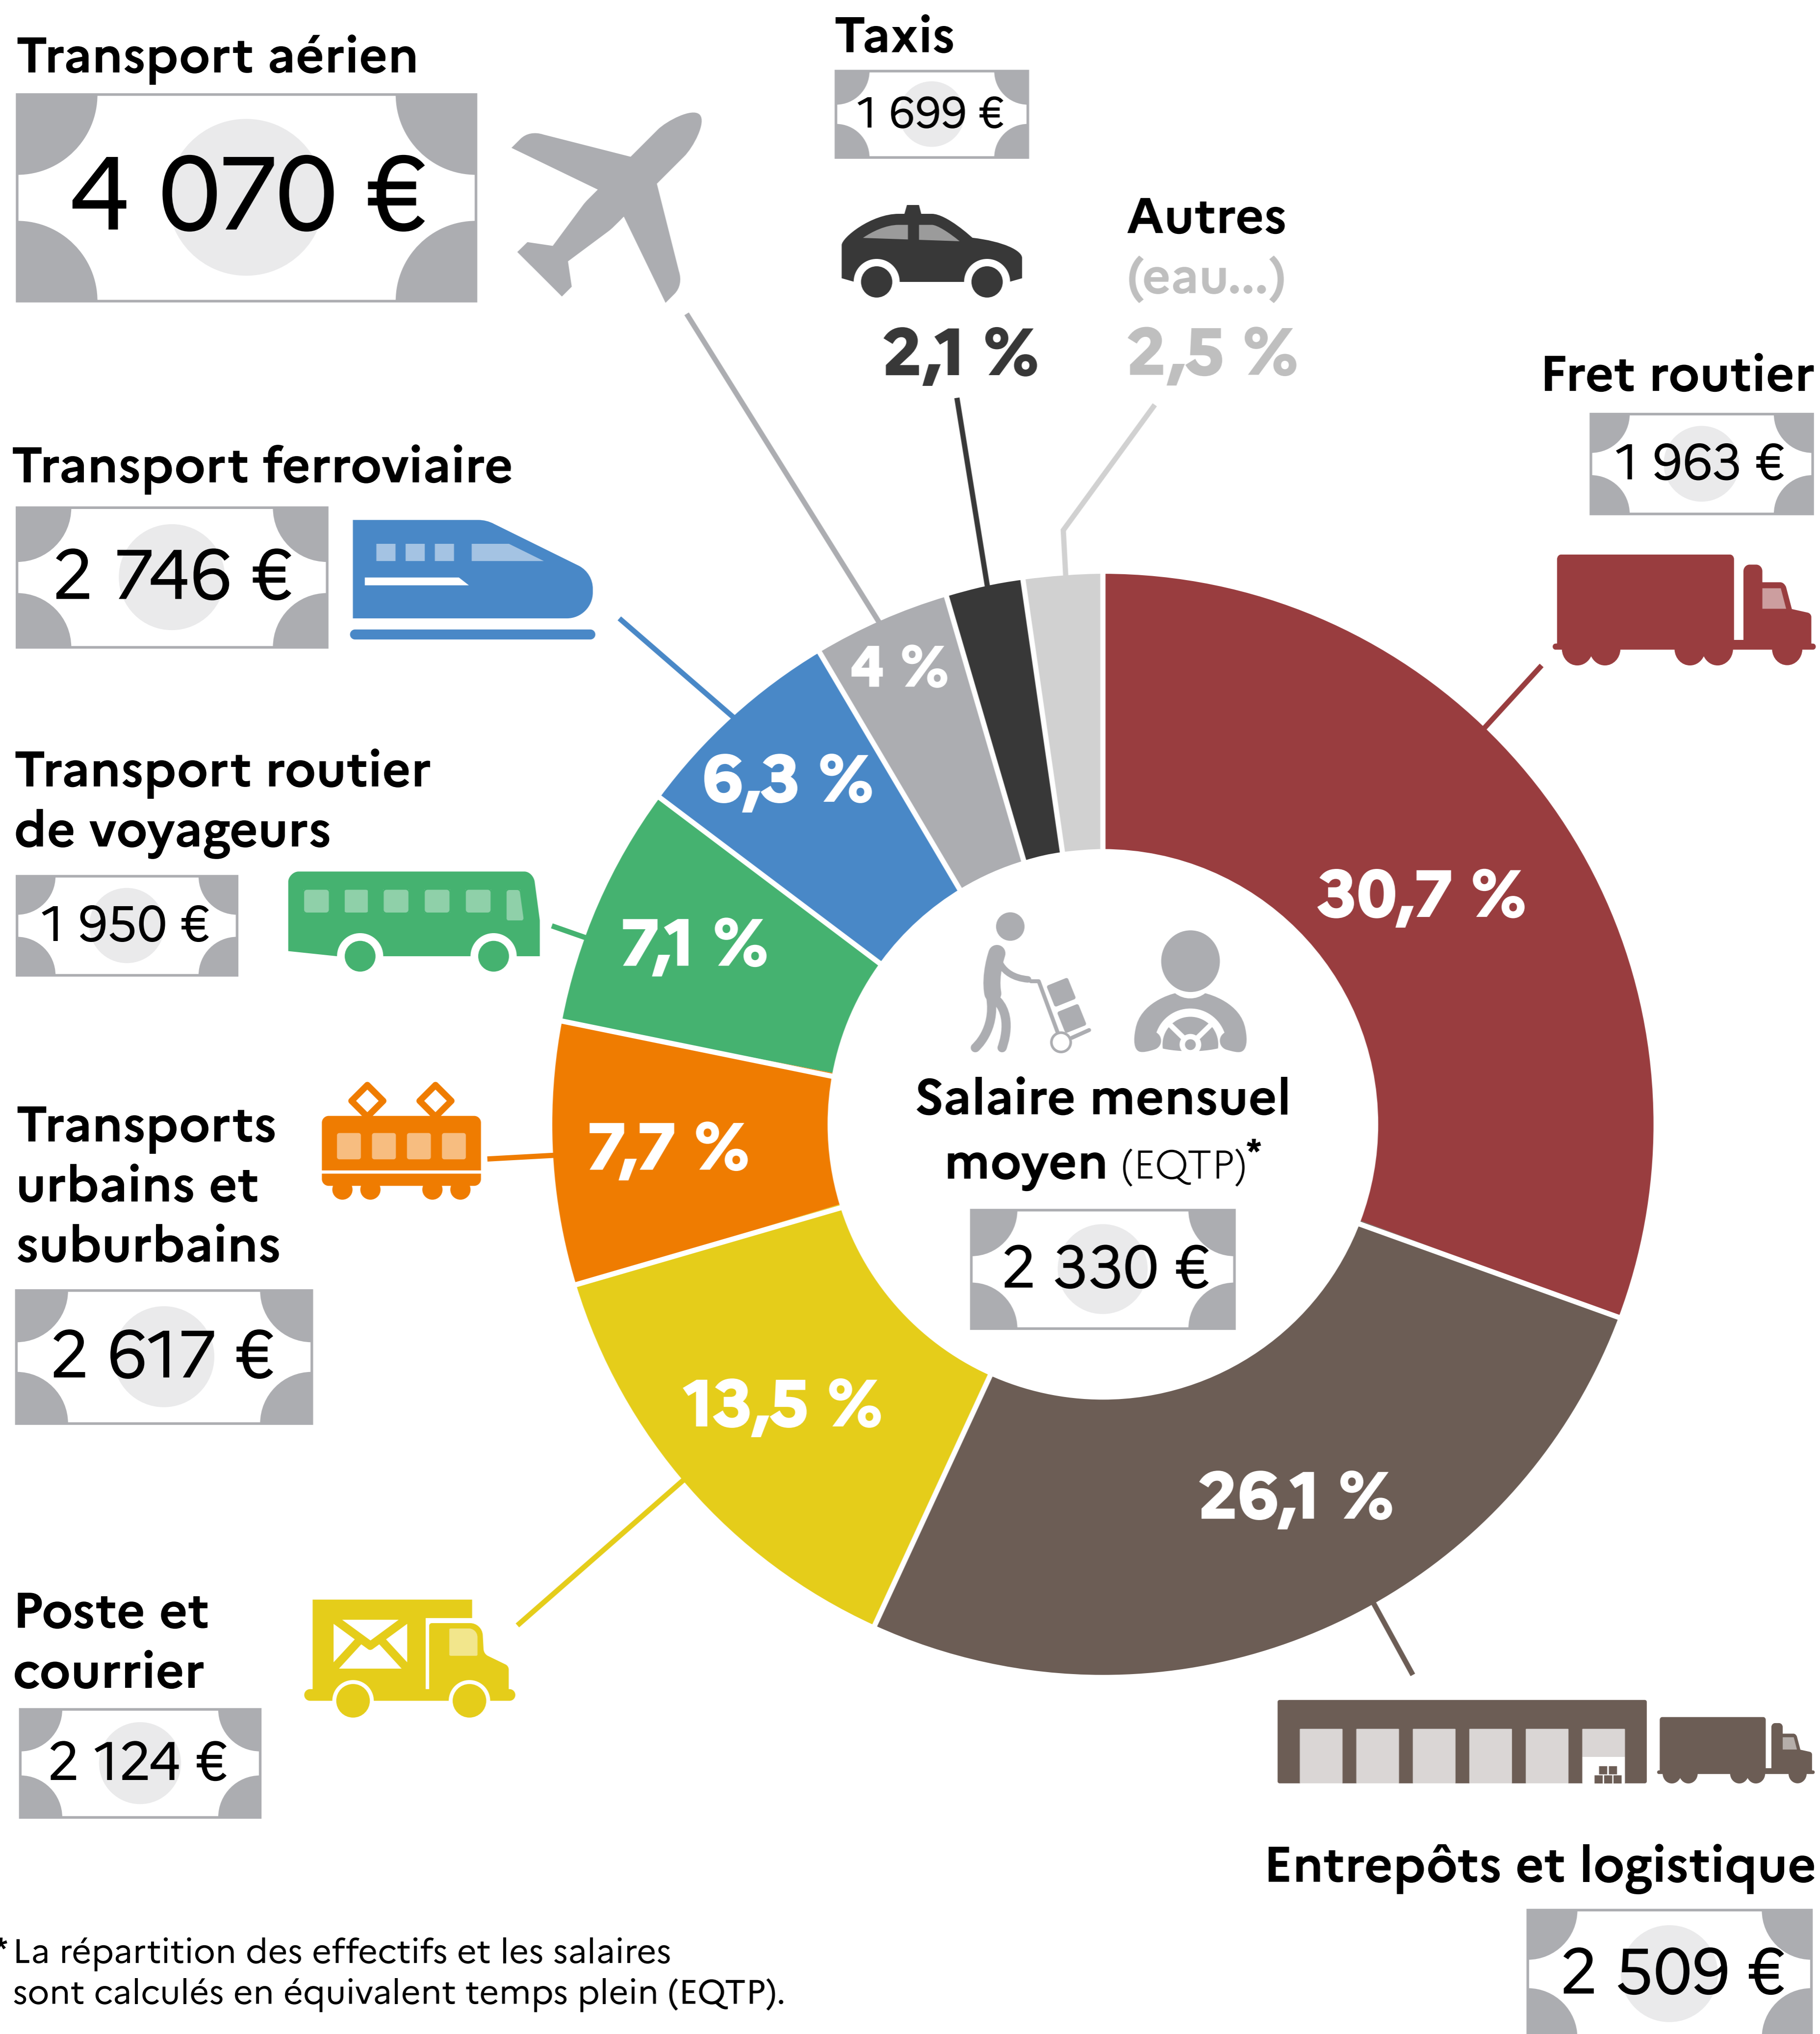

Dans quelles activités travaillent les salariés du secteur des transports et de l'entreposage et combien gagnent-ils en moyenne en 2021 ?

* La répartition des effectifs et les salaires sont calculés en équivalent temps plein (EQTP).

Les salaires dans le secteur des transports et de l'entreposage en 2021