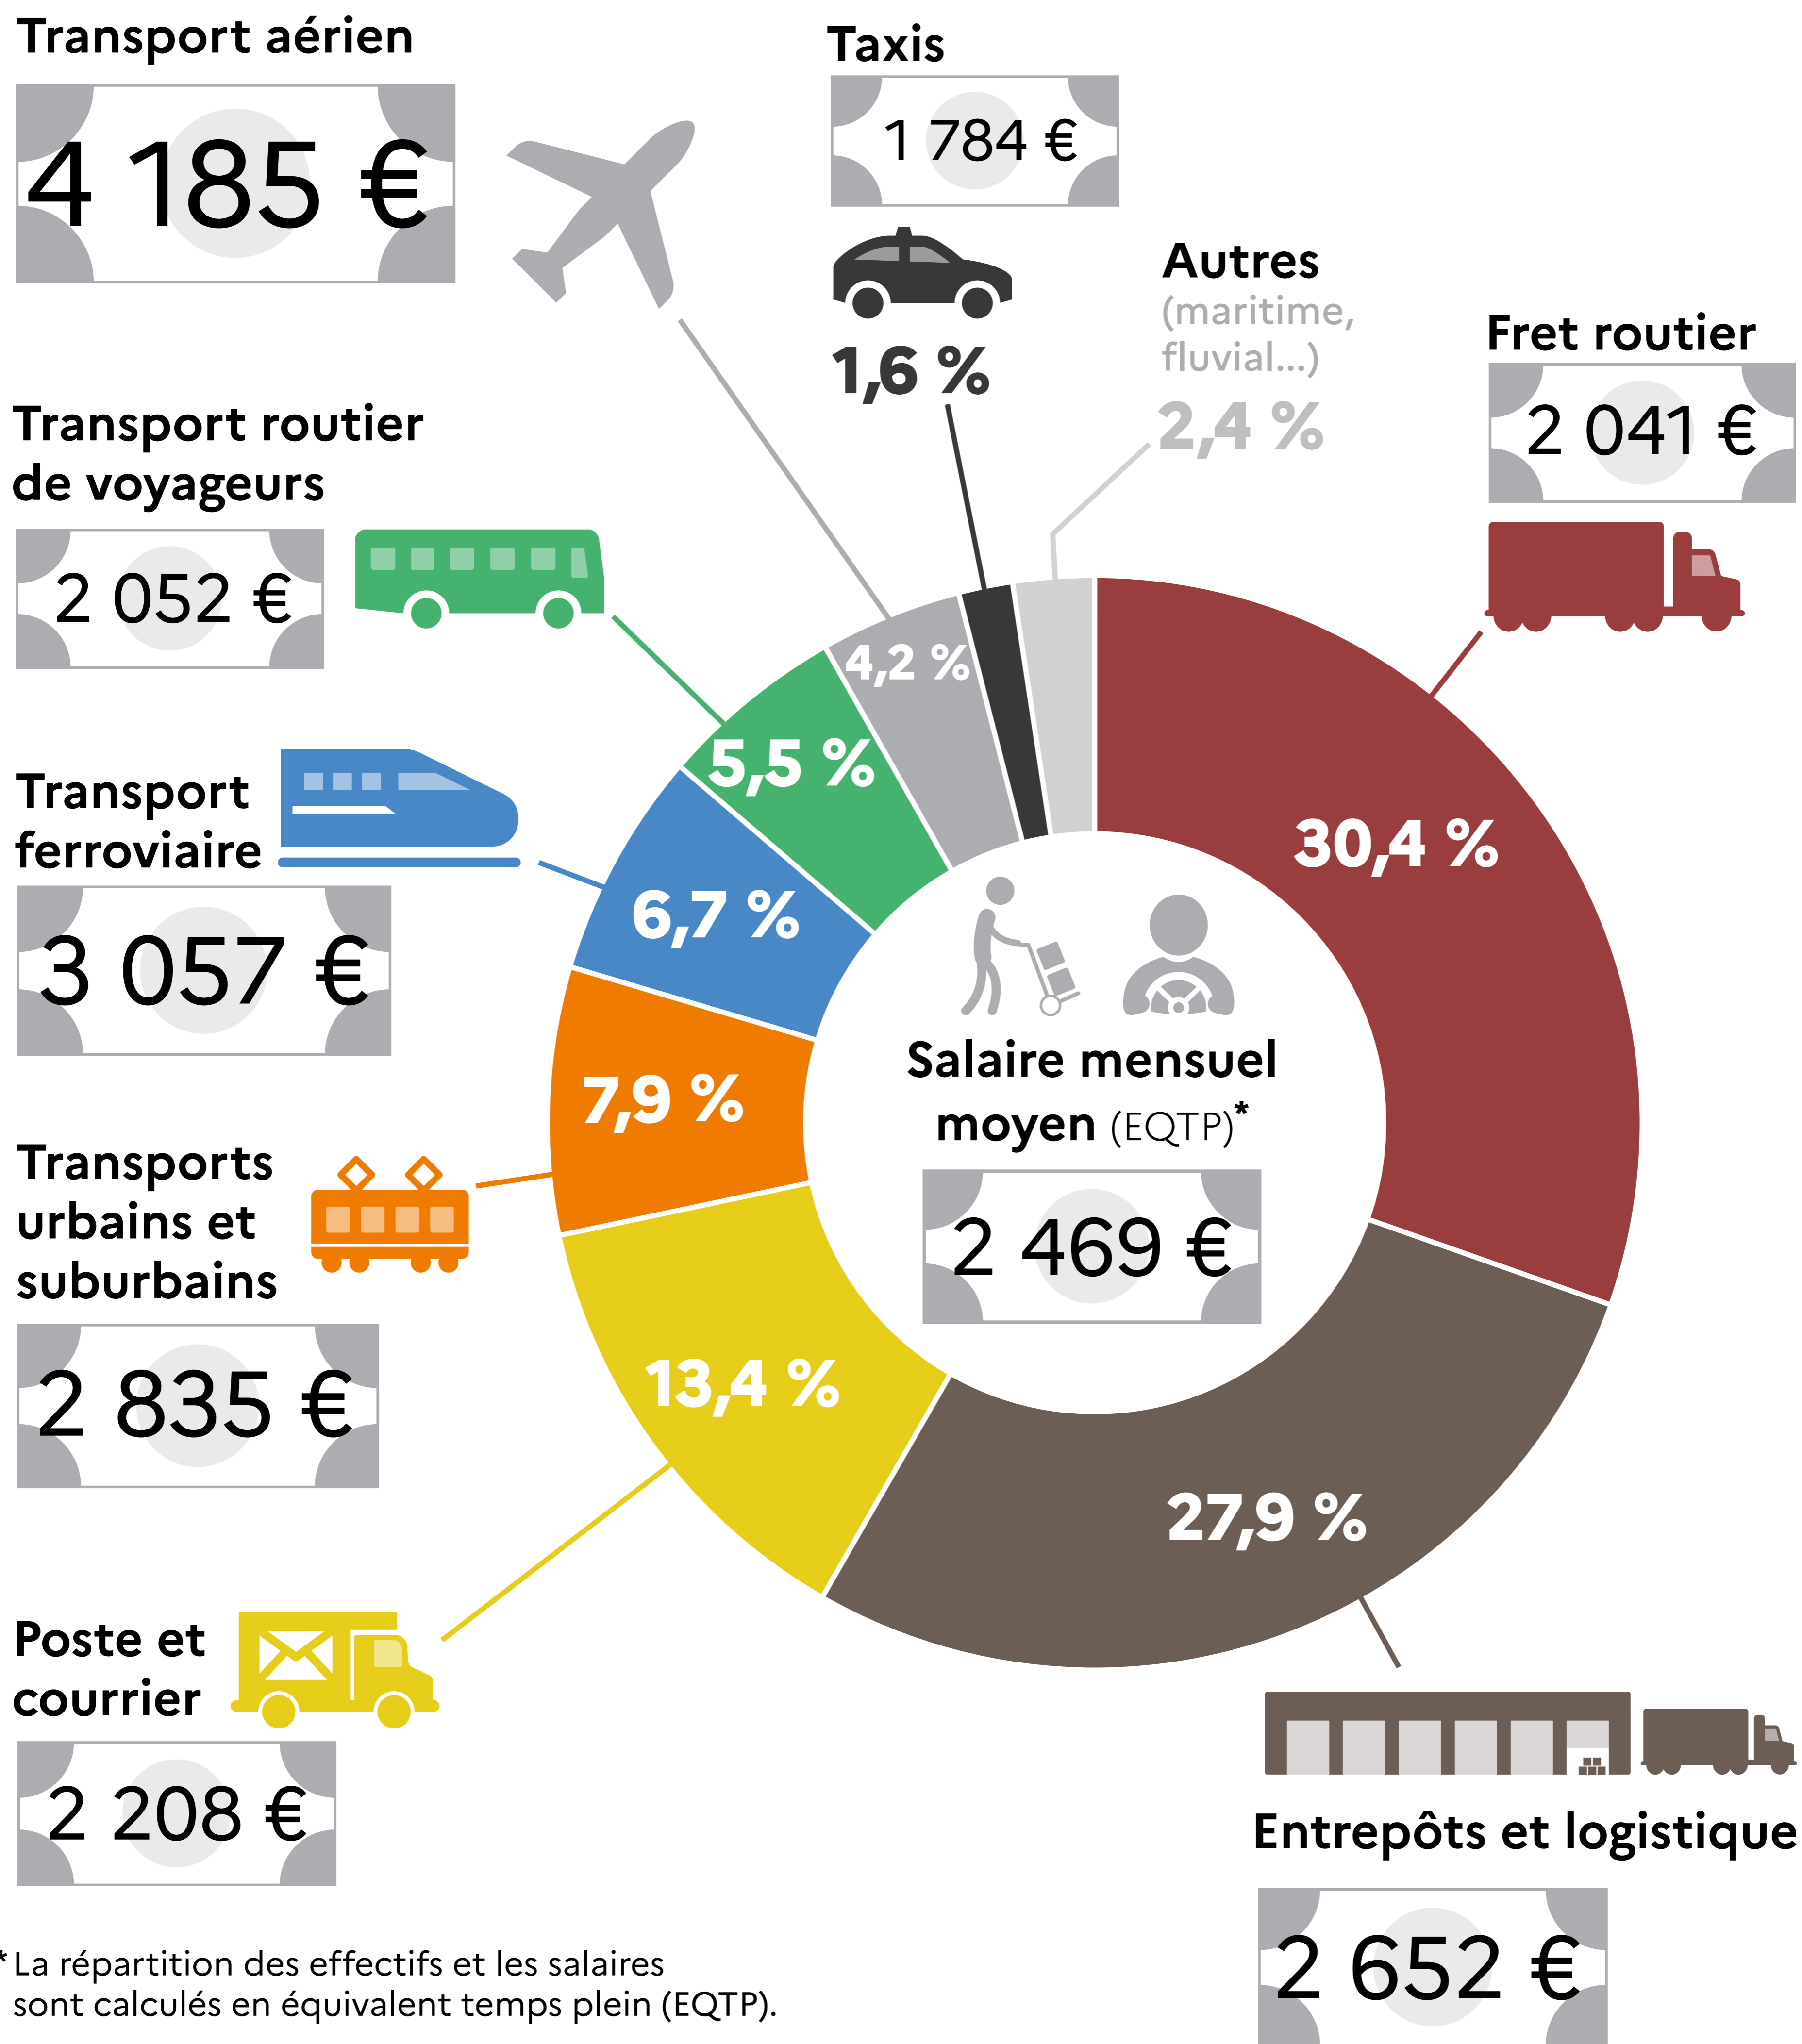

# Dans quelles activités travaillent les salariés du secteur des transports et de l'entreposage et combien gagnent-ils en moyenne en 2022 ?

\* La répartition des effectifs et les salaires sont calculés en équivalent temps plein (EQTP).

Les salaires dans le secteur des transports et de l'entreposage en 2022