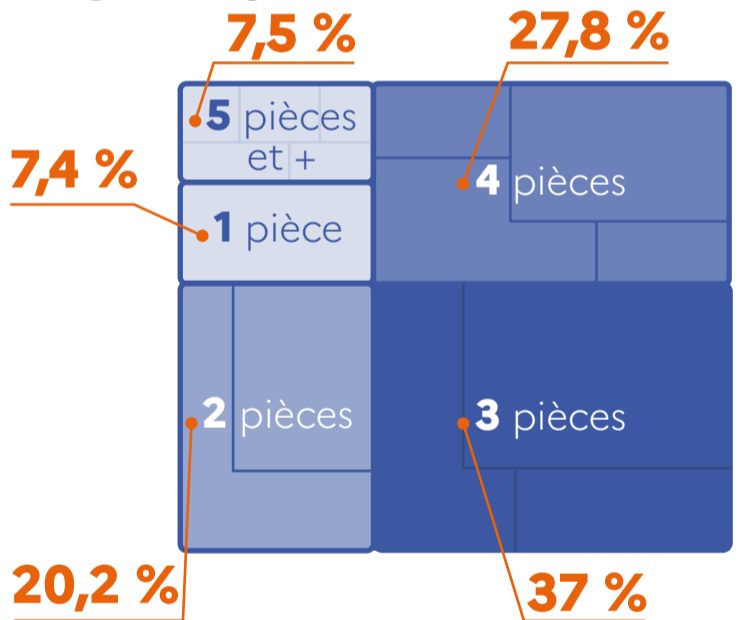

Les logements sociaux en France

au 1^{er} janvier 2024

+ 72 400 logements mis en location
- 15 700 logements démolis
- 11 400 logements vendus

Type de logement

Loyer moyen en France

Île-de-France **7,68 €/m²**

Province et DROM **6,15 €/m²**

Nombre de pièces par logement

Dans les quartiers prioritaires de la politique de la ville

76 % de logements construits avant 1980

49 % dans des immeubles de + de 100 logements

5,4 millions de logements locatifs sociaux en France au 1^{er} janvier 2024