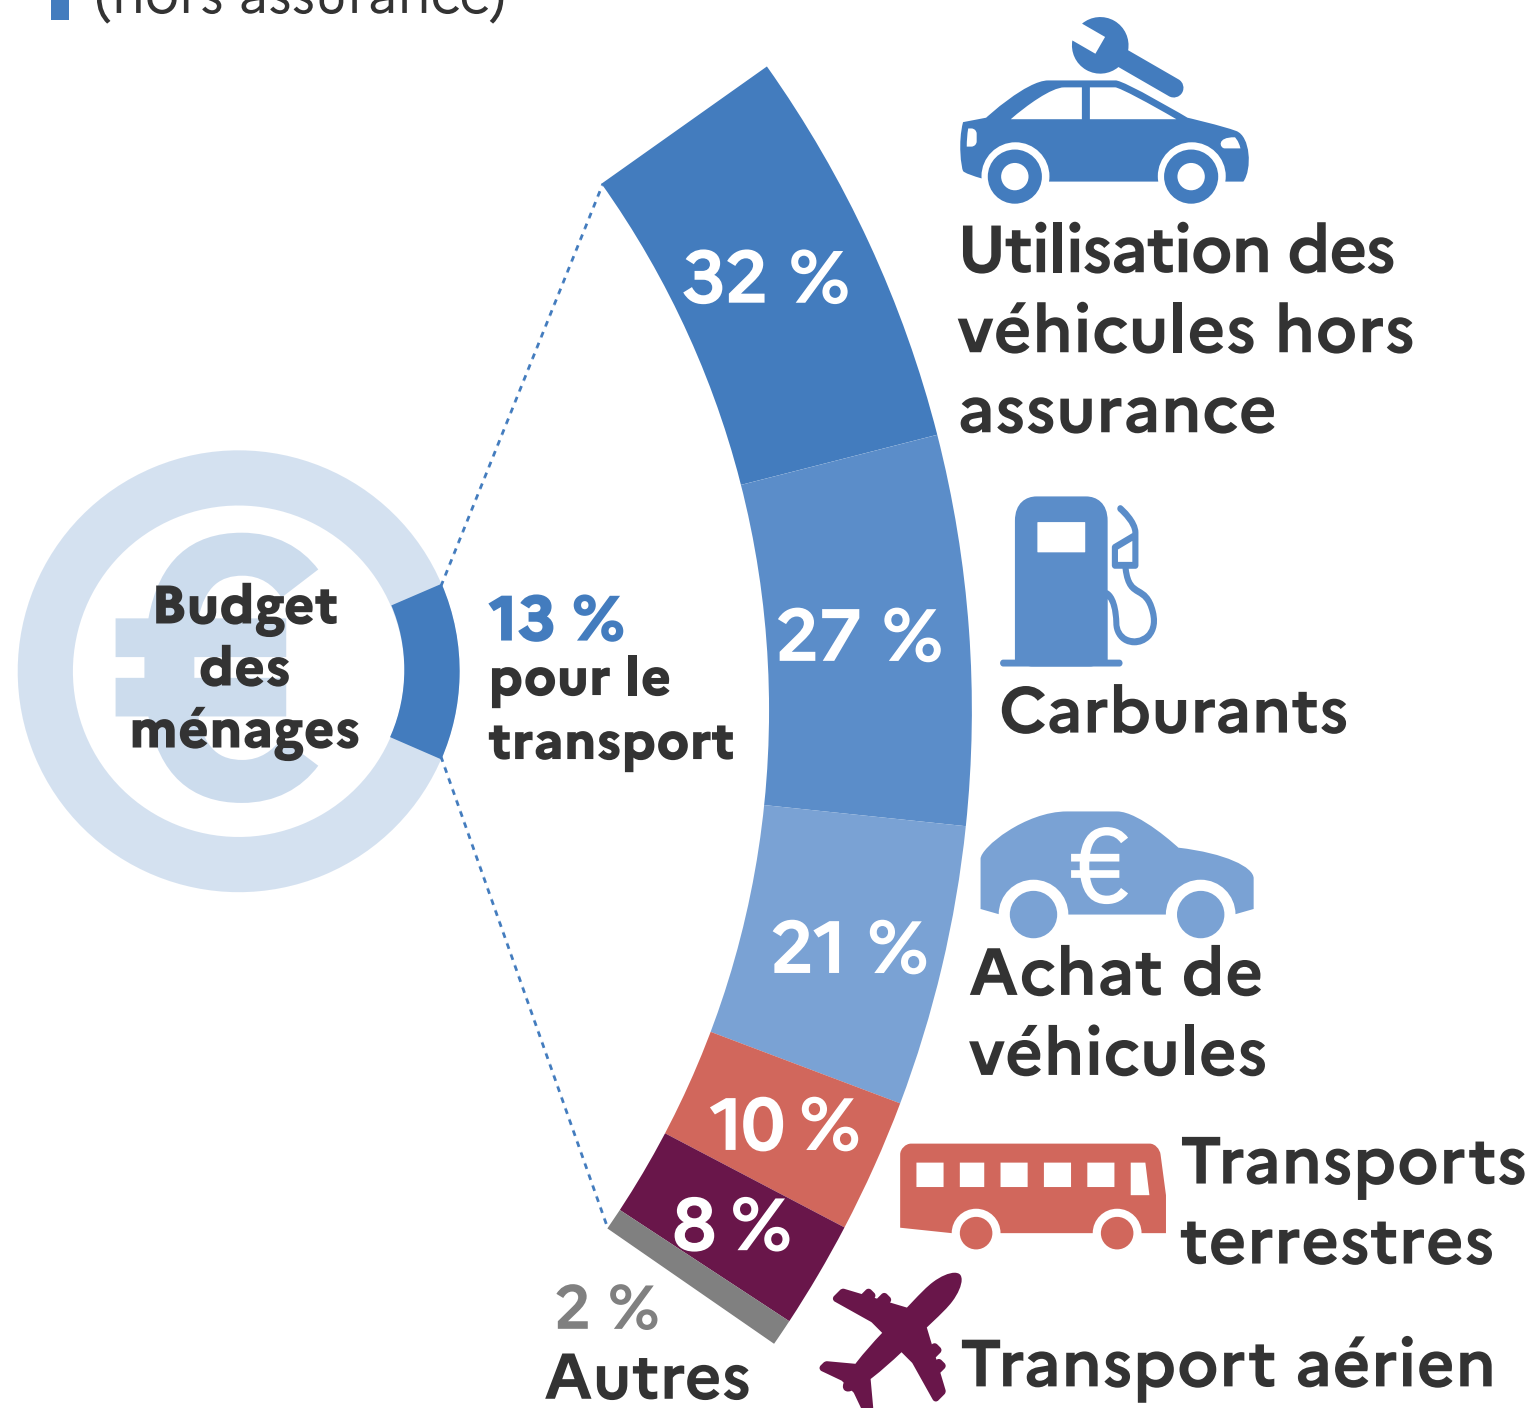

Dépenses des ménages en transport

194,3 milliards d'€ en 2024 (hors assurance)

Émissions de gaz à effet de serre des transports intérieurs