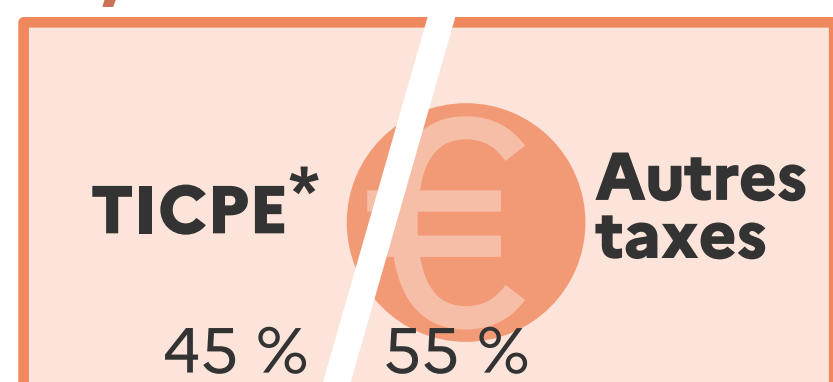

### Recettes

**66,0 milliards** d'€ en 2024

\* Taxe intérieure de consommation sur les produits énergétiques