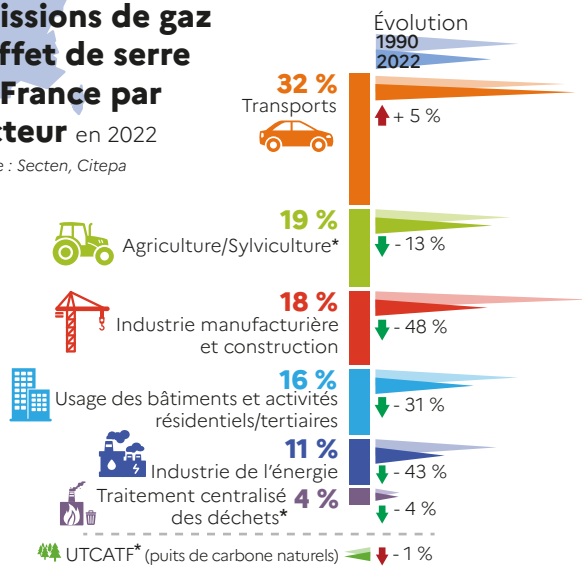

Le changement climatique

Données clés

Émissions de gaz à effet de serre* en 2021

Source : EDGAR

* Hors UTCATF : utilisation des terres, changement d'affectation des terres et foresterie

Objectifs climatiques

Source : AEE

Comparaisons internationales

Émissions de GES par habitant

hors UTCATF

Sources : SDES, d'après EDGAR ; Banque mondiale

Émissions de GES rapportées au PIB

hors UTCATF

Émissions de gaz à effet de serre en France par secteur en 2022

Source : Secten, Citepa

* Les valeurs 2021 sont utilisées pour 2022

Empreinte carbone des Français en 2019

Source : SDES

Chiffres clés du climat

France, Europe et Monde